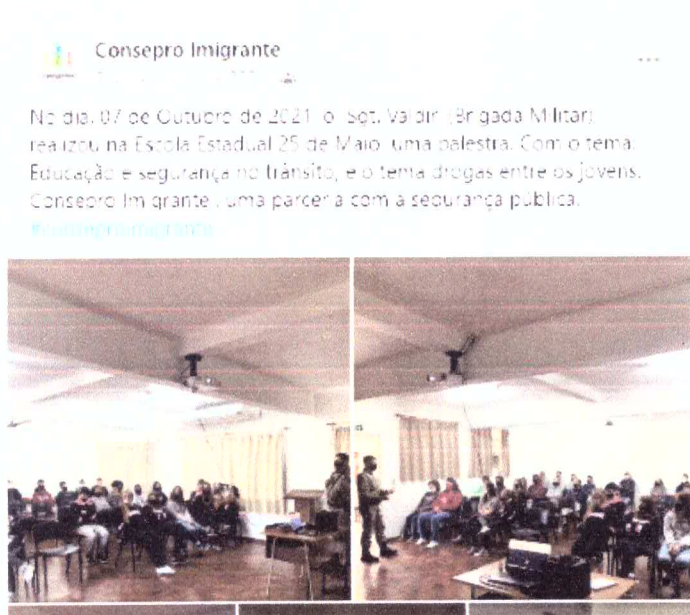

RELATÓRIO DE EXECUÇÃO DO OBJETO

OSC: Conselho Comunitário Pró-Segurança Pública de Imigrante – CONSEPRO

TERMO DE FOMENTO: 095/2021

O Objeto da presente parceria é a Segurança Pública, o CONSEPRO juntamente com o auxílio da Brigada Militar vai trabalhar em prol da Segurança Pública em nosso município. Uma das metas a ser trabalhada será a **busca de novos parceiros**, juntamente com a Administração Municipal, para viabilizar o estudo e uma futura instalação de câmaras de vídeo monitoramento, em pontos estratégicos de Imigrante. A CONSEPRO também irá em busca de ações de prevenção em Segurança Pública, ações no trânsito, na escola e na comunidade em geral.

Alcance dos Objetivos:

Os objetivos foram alcançados:

Meta 1.1 – **Palestras nas escolas, a ser desenvolvida, fisicamente ou de acordo com a situação da pandemia.** (Escola Arco Iris, Santo Antonio e escola 25 de maio). Concluído.