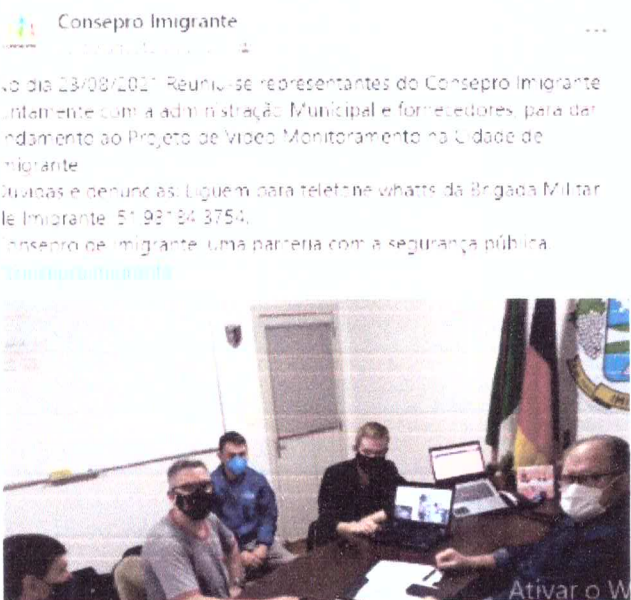

RELATÓRIO DE EXECUÇÃO DO OBJETO

OSC: Conselho Comunitário Pró-Segurança Pública de Imigrante – CONSEPRO

TERMO DE FOMENTO: 095/2021

O Objeto da presente parceria é a Segurança Pública, o CONSEPRO juntamente com o auxílio da Brigada Militar vai trabalhar em prol da Segurança Pública em nosso município. Uma das metas a ser trabalhada será a **busca de novos parceiros**, juntamente com a Administração Municipal, para viabilizar o estudo e uma futura instalação de câmaras de vídeo monitoramento, em pontos estratégicos de Imigrante. A CONSEPRO também irá em busca de ações de prevenção em Segurança Pública, ações no trânsito, na escola e na comunidade em geral.

Ações Programadas para os meses de junho/2021 a maio/2022 conforme plano de trabalho:

- Pagamento de aluguel para soldado militar estadual dentro do município.
- Parceria com mediador de conflitos e/ou desavenças na Delegacia de Polícia de Teutônia/RS.
- Confecção de material gráfico, banners, folders, placas de trânsito/sinalização, tintas, pincéis para sinalização de trânsito e demais despesas relacionadas com este item.
- Como custos indiretos os serviços de contabilidade, taxas administrativas e de cartório, servente de limpeza, compra material de escritório, limpeza e higiene. Pintura interna do prédio da Brigada Militar.

Alcance dos Objetivos:

Os objetivos foram alcançados:

Meta 1.1 – **Palestras nas escolas, a ser desenvolvida, fisicamente ou de acordo com a situação da pandemia.** (Escola Arco Iris, Santo Antonio e escola 25 de maio). Concluído.

Handwritten signature in blue ink.

No dia 17 de Março de 2022, o presidente do Consepro de Imigrante, Cleibler Jair Mattuelia, esteve em reunião com o Gerente do Sirep, Cláudio Branco de Imigrante, Leonardo L. Wink, com o intuito de buscar verbas privadas para a instalação das câmeras de monitoramento e cercamento eletrônico em nossa municipalidade.